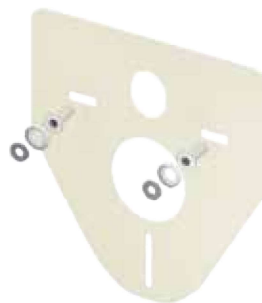

9240400  
bijela

9240402  
krom mat

9240407  
crna mat

TECEnow  
aktivacijska  
tipka od plastike

TECEprofil modul  
za WC s TECE  
vodokotlićem  
9300045

**25** GODINA  
dostupnost  
rezervnih dijelova

TECEprofil modul  
za WC s TECE  
vodokotlićem i  
TECEnow tipkom

## TECEdrainline set basic

- TECEdrainline kanalica ravna
- TECEdrainline dizajnerski pokrov „basic“
- Odvod TECEdrainline „plitak“ DN 50, bočni odvod
- Montažne nogice TECEdrainline, zvučno izolirane

SET 1  
TECEdrainline basic 700 mm  
600700+600710+650000+660003