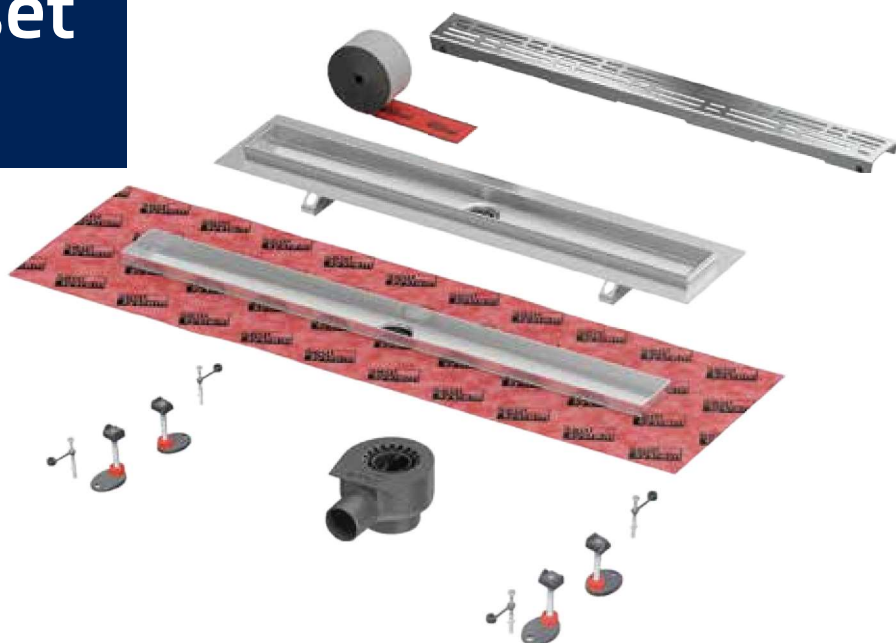

9240400  
bijela

9240402  
krom mat

9240407  
crna mat

TECEnow  
aktivacijska  
tipka od plastike

TECEprofil modul  
za WC s TECE  
vodokotlićem  
9300045

**25** GODINA  
dostupnost  
rezervnih dijelova

TECEprofil modul  
za WC s TECE  
vodokotlićem i  
TECEnow tipkom

od 1.549,99 kn/set\*

## TECEdrainline set basic

- TECEdrainline kanalica ravna
- TECEdrainline dizajnerski pokrov „basic“
- Odvod TECEdrainline „plitak“ DN 50, bočni odvod
- Montažne nogice TECEdrainline, zvučno izolirane

SET 1  
TECEdrainline basic 700 mm  
600700+600710+650000+660003

SET 2  
TECEdrainline basic 800 mm  
600800+600810+650000+660003

SET 2  
TECEdrainline basic 900 mm  
600900+600910+650000+660003

1.699,00 kn/set

1.749,00 kn/set

1.799,00 kn/set

\*ovisi o izboru tipke