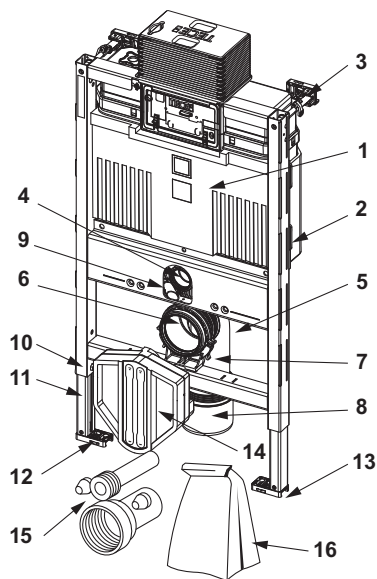

Okvir modula:

- samonoseći, praškasto premazan
- dva pridržna svornjaka i matice M 12
- odljevno koljeno za WC DN 90 s prijelaznim adapterom DN 90/100 od PP-a
- prijelazni adapter prikladan i za vodoravnu ugradnju
- priključna garnitura za WC DN 90
- priključna kutija za WC uključujući zaštitu za grubu gradnju i praznu cijev za univerzalni priključak WC-a s funkcijom bidea (provjeriti poziciju), s razdjelnom kutijom i pokrovom za trafo.

## Podaci o prodaji:

Naziv proizvoda: TECEprofil modul za WC s Uni vodokotlićem, ugradbena visina 820 mm

Robna grupa: 905

Grupa proizvoda: 2009050010

## Rezervni dijelovi:

- |    |         |  |
|----|---------|--|
| 1  | 9820100 | Uni vodokotlić 820 mm  |
| 2  | 9820040 | set za montažu za Uni vodokotliće  |
| 3  | 9380014 | pričvrtnik za module s brzim zatvaranjem   |
| 4  | 9820015 | brtva za ispirnu cijev   |
| 5  | 9820134 | odvodno koljeno za WC DN 90 (PP)   |
| 6  | 9820139 | brtva za odvodno koljeno/adapter   |
| 7  | 9820348 | set držača za odvodno koljeno za WC, montaža na tra-<br>verzu dolje (od travnja 2017.) |
| 8  | 9820136 | adapter DN 90/DN 100 (PP)  |
| 9  | 9820569 | pričvrtnice i prazna cijev   |
| 10 | 9820447 | nožna kočnica s čeličnom oprugom   |
| 11 | 9820335 | C-profil za nogu modula  |
| 12 | 9820332 | podesiva nogica modula "lijeva"  |
| 13 | 9820333 | podesiva nogica modula "desna"   |
| 14 | 9820568 | priključna kutija za WC  |
| 15 | 9820057 | priključna garnitura DN 90 za WC   |
| 16 | 9820043 | pribor za modul za WC  |