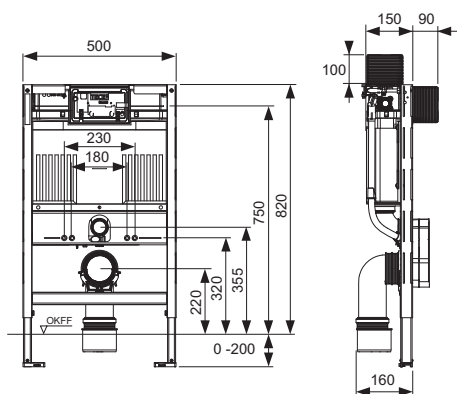

Okvir modula:

- samonoseći, praškasto premazan
- dva pridržna svornjaka i matice M 12
- odljevno koljeno za WC DN 90 s prijelaznim adapterom DN 90/100 od PP-a
- prijelazni adapter prikladan i za vodoravnu ugradnju
- priključna garnitura za WC DN 90
- priključna kutija za WC uključujući zaštitu za grubu gradnju i praznu cijev za univerzalni priključak WC-a s funkcijom bidea (provjeriti poziciju), s razdjelnom kutijom i pokrovom za trafo.

## Napomena:

Pri korištenju WC keramike sa smanjenim ležištem (= razmak od sredine pričvrsnih svornjaka do donjeg ruba ležišta nije veći od 18 cm) – npr. V & B Memento, Sentique, Subway 2.0 – potrebna je ugradnja kompleta čeličnih potpornja 9041029 u donjem dijelu konstrukcije.

## Pozor:

Ako se na vodokotlićima niske ugradbene visine aktivacijska tipka postavi sprijeda i ugradi se kompaktna keramika, može doći do neželjenog zaklapanja WC daske. U slučaju upotrebe kompaktne keramike, primjenjivati samo aktivaciju odozgo.

## Podaci o prodaji:

Naziv proizvoda: TECEprofil modul za WC s Uni vodokotlićem, ugradbena visina 820 mm

Robna grupa: 905

Grupa proizvoda: 2009050010