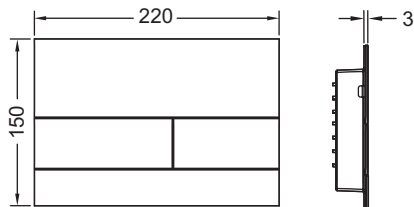

TECEsquare II metalna aktivacijska tipka za WC za dvokoličinsko ispiranje

Broj artikla: 9240832

Boja: bijela sjaj

Izložbeni primjerci: da

JM 1: 1 kom

JM 2: 10 kom

Opis:

Aktivacijska tipka za TECE vodokotliče za aktivaciju sprijeda ili odozgo. Posebno tanka aktivacijska tipka od metala s dva opružna aktivacijska tipkala. Uključujući aktivacijske šipke, pričvrсни materijal i alat za demontažu. Kompatibilno s oknom za ubacivanje tableta za održavanje.

Dimenzije (Š x V x D): 220 x 150 x 3 mm

Napomena:

Paziti na minimalnu debljinu zida od 30 mm pri mokroj ugradnji!

Podaci o prodaji:

Naziv proizvoda: TECEsquare II metalna aktivacijska tipka za WC, za dvokoličinsko ispiranje, bijela sjaj

Robna grupa: 904

Grupa proizvoda: 2009040070

Rezervni dijelovi:

1	9820263	pričvrсни vijci (2003.-2020.)
2	9820022	aktivacijske šipke (2003. – 2020.)
3	9820180	ručke
4	9820347	okvir za pričvrščivanje
5	9820390	ključ za demontažu i programiranje
6	9820498	aktivacijske šipke „easy fit” (od 2021.)
7	9820497	pričvrсни vijci „easy fit” (od 2021.)