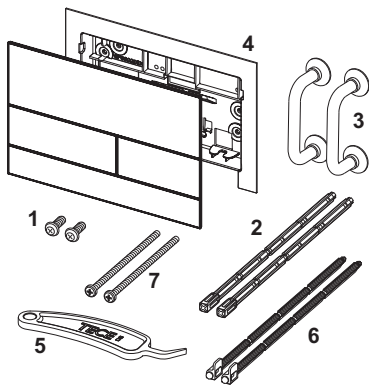

#### Opis:

Aktivacijska tipka za TECE vodokotliče za aktivaciju sprijeda ili odozgo. Posebno tanka aktivacijska tipka od metala s dva opružna aktivacijska tipkala. Uključujući aktivacijske šipke, pričvrсни materijal i alat za demontažu. Kompatibilno s oknom za ubacivanje tableta za održavanje.

Dimenzije (Š x V x D): 220 x 150 x 3 mm

#### Podaci o prodaji:

Naziv proizvoda: TECEsquare II metalna aktivacijska tipka za WC, za dvokoličinsko ispiranje, bijela sjaj

Robna grupa: 904

Grupa proizvoda: 2009040070

#### Rezervni dijelovi:

- |   |         |  |
|---|---------|--|
| 1 | 9820263 | pričvrсни vijci (2003.-2020.)            |
| 2 | 9820022 | aktivacijske šipke (2003. – 2020.)       |
| 3 | 9820180 | ručke                                    |
| 4 | 9820347 | okvir za pričvrščivanje                  |
| 5 | 9820390 | ključ za demontažu i programiranje       |
| 6 | 9820498 | aktivacijske šipke „easy fit” (od 2021.) |
| 7 | 9820497 | pričvrсни vijci „easy fit” (od 2021.)    |