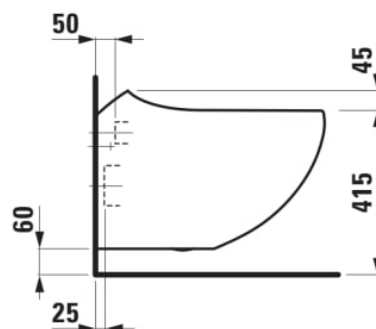

## DIMENZIJE

Dužina	585 mm
Širina	390 mm
Visina	355 mm

## POSTAVLJANJE DODATAKA NIJE UKLJUČENO

Stone screw fixing set M12

**Komplet za montažu** : Novi EasyFit 2.0 uključen

**Način montaže** : Viseći

**Neto težina (kg)** : 22

**Oblik** : Okruglo

**Prosječna zapremina ispiranja (litre)** : 3,38

**Style** : Raskošan

**Sustav ispiranja** : Dubinsko ispiranje

**Tip odvoda** : Vodoravno

**Vrsta ruba** : Rimless

**Water Inlet System** : Stražnji ulaz

TEHNIČKI NACRT

KOMPATIBILAN SA

WC daska i poklopac,  
uklonjiva, sa  
sporospuštajućim  
sistemom