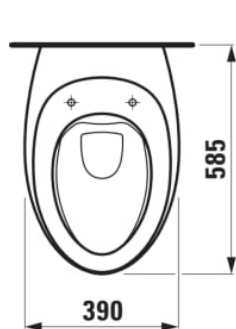

## DIMENZIJE

Dužina	585 mm
Širina	390 mm
Visina	355 mm

## SPECIFIKACIJE TEKSTA

Wallhung WC rimless washdown Laufen-IL BAGNO ALESSI ONE, sanitary ceramic, for concealed cistern

EN 997, EN 33, min 5/3-l-flush, dimensions 390 x 585 x 400 mm  
concealed trap, concealed fixation

## POSTAVLJANJE DODATAKA NIJE UKLJUČENO

Stone screw fixing set M12

**Komplet za montažu** : Novi EasyFit 2.0 uključen

**Način montaže** : Viseći

**Neto težina (kg)** : 22

**Oblik** : Okruglo

**Prosječna zapremina ispiranja (litre)** : 3,38

**Style** : Raskošan

**Sustav ispiranja** : Dubinsko ispiranje

**Tip odvoda** : Vodoravno

**Vrsta ruba** : Rimless

**Water Inlet System** : Stražnji ulaz

TEHNIČKI NACRT

KOMPATIBILAN SA

WC daska i poklopac,  
uklonjiva, sa  
sporospuštajućim  
sistemom