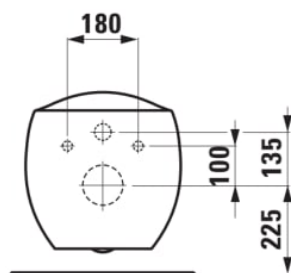

## DIMENZIJE

Dužina	585 mm
Širina	390 mm
Visina	355 mm

## SPECIFIKACIJE TEKSTA

Wallhung WC rimless washdown Laufen-IL BAGNO ALESSI ONE, sanitary ceramic, for concealed cistern

EN 997, EN 33, min 5/3-l-flush, dimensions 390 x 585 x 400 mm  
concealed trap, concealed fixation

## POSTAVLJANJE DODATAKA NIJE UKLJUČENO

Stone screw fixing set M12

**Komplet za montažu** : Novi EasyFit 2.0 uključen

**Način montaže** : Viseći

**Neto težina (kg)** : 22

**Oblik** : Okruglo

**Prosječna zapremina ispiranja (litre)** : 3,38

**Style** : Raskošan

**Sustav ispiranja** : Dubinsko ispiranje

**Tip odvoda** : Vodoravno

**Vrsta ruba** : Rimless

**Water Inlet System** : Stražnji ulaz

TEHNIČKI NACRT

KOMPATIBILAN SA

WC daska i poklopac,  
uklonjiva, sa  
sporospuštajućim  
sistemom